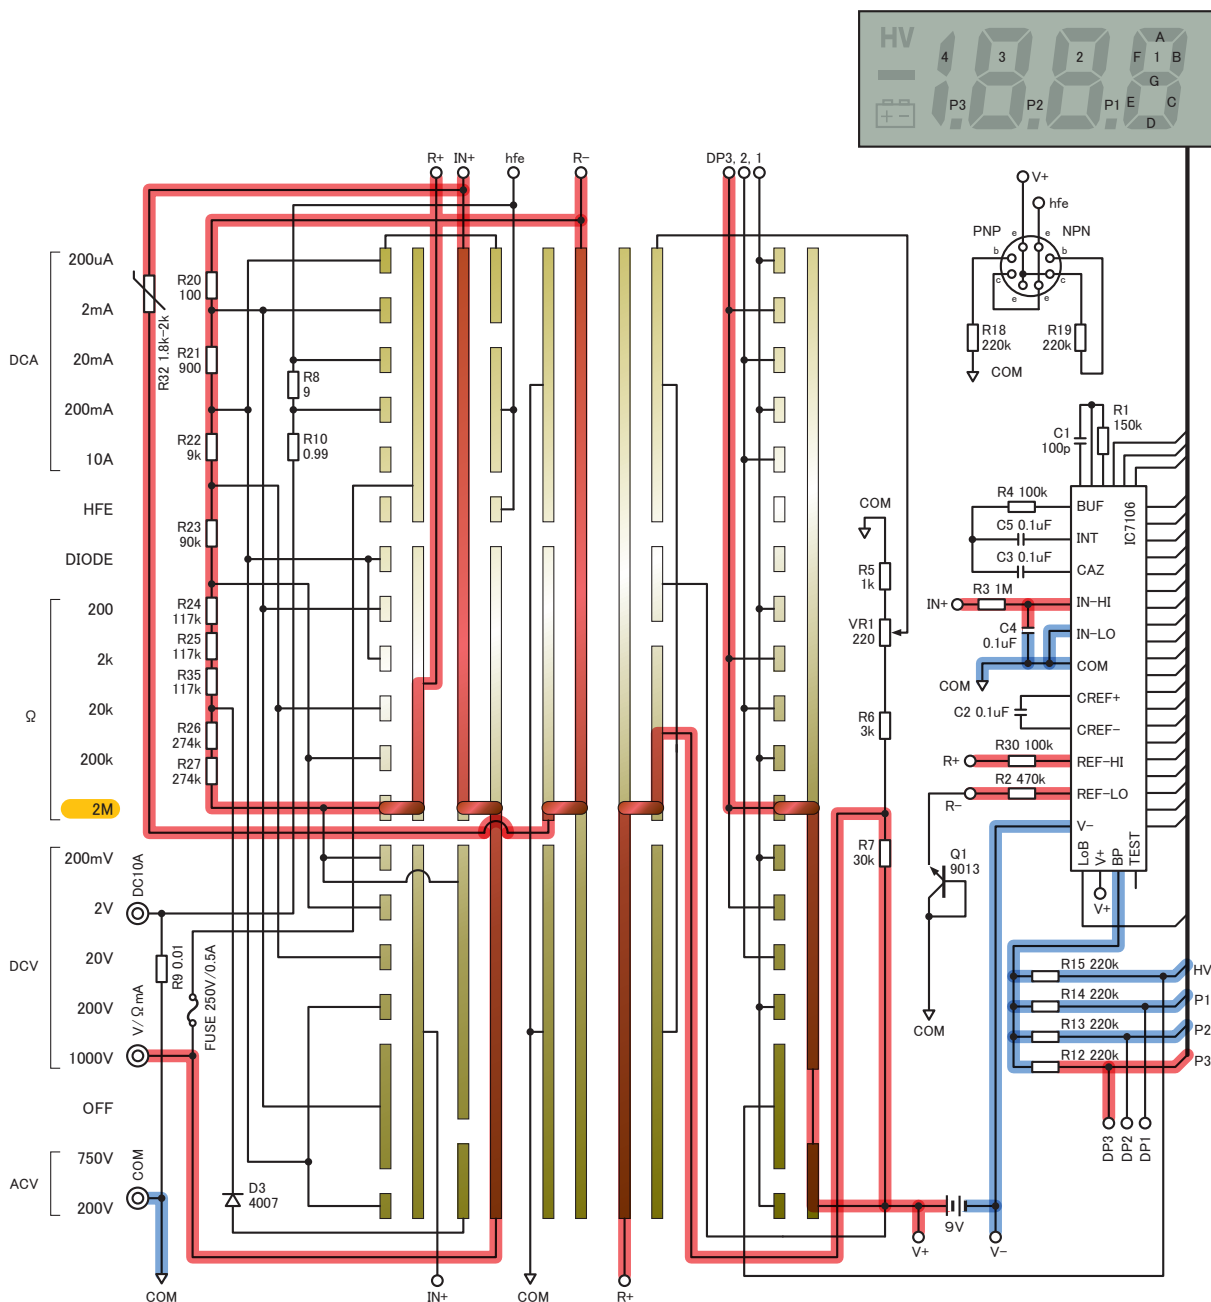

抵抗 2M Ω レンジ

抵抗 200kΩレンジ

抵抗 20kΩレンジ

抵抗 2k Ωレンジ

抵抗 200Ωレンジ

DC 200mA レンジ

DC 20mA レンジ

DC 2mA レンジ

DC 200uA レンジ

AC 750V レンジ

AC 200V レンジ

DC 200mV レンジ

DC 2V レンジ

DC 20V レンジ

DC 200V レンジ

DC 1000Vレンジ