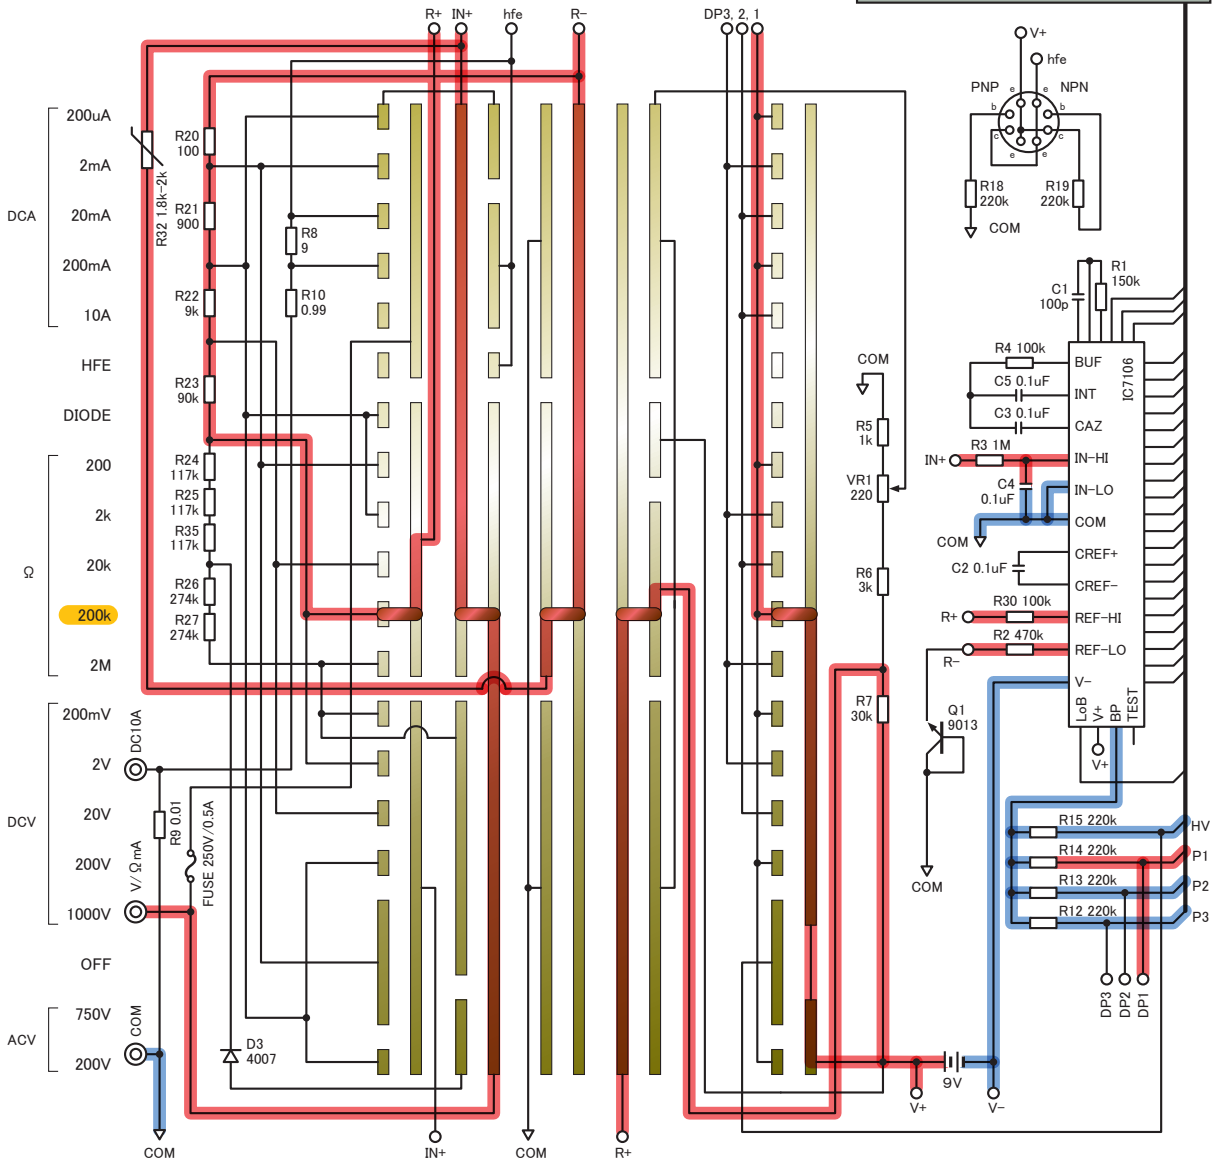

抵抗 2M Ω レンジ

抵抗 200kΩレンジ

抵抗 20kΩレンジ

抵抗 2k Ωレンジ

抵抗 200Ωレンジ

DC 200mA レンジ

DC 20mA レンジ

DC 2mA レンジ

DC 200uA レンジ

AC 750V レンジ

AC 200V レンジ

DC 200mV レンジ

DC 2V レンジ

DC 20V レンジ

DC 200V レンジ

DC 1000Vレンジ