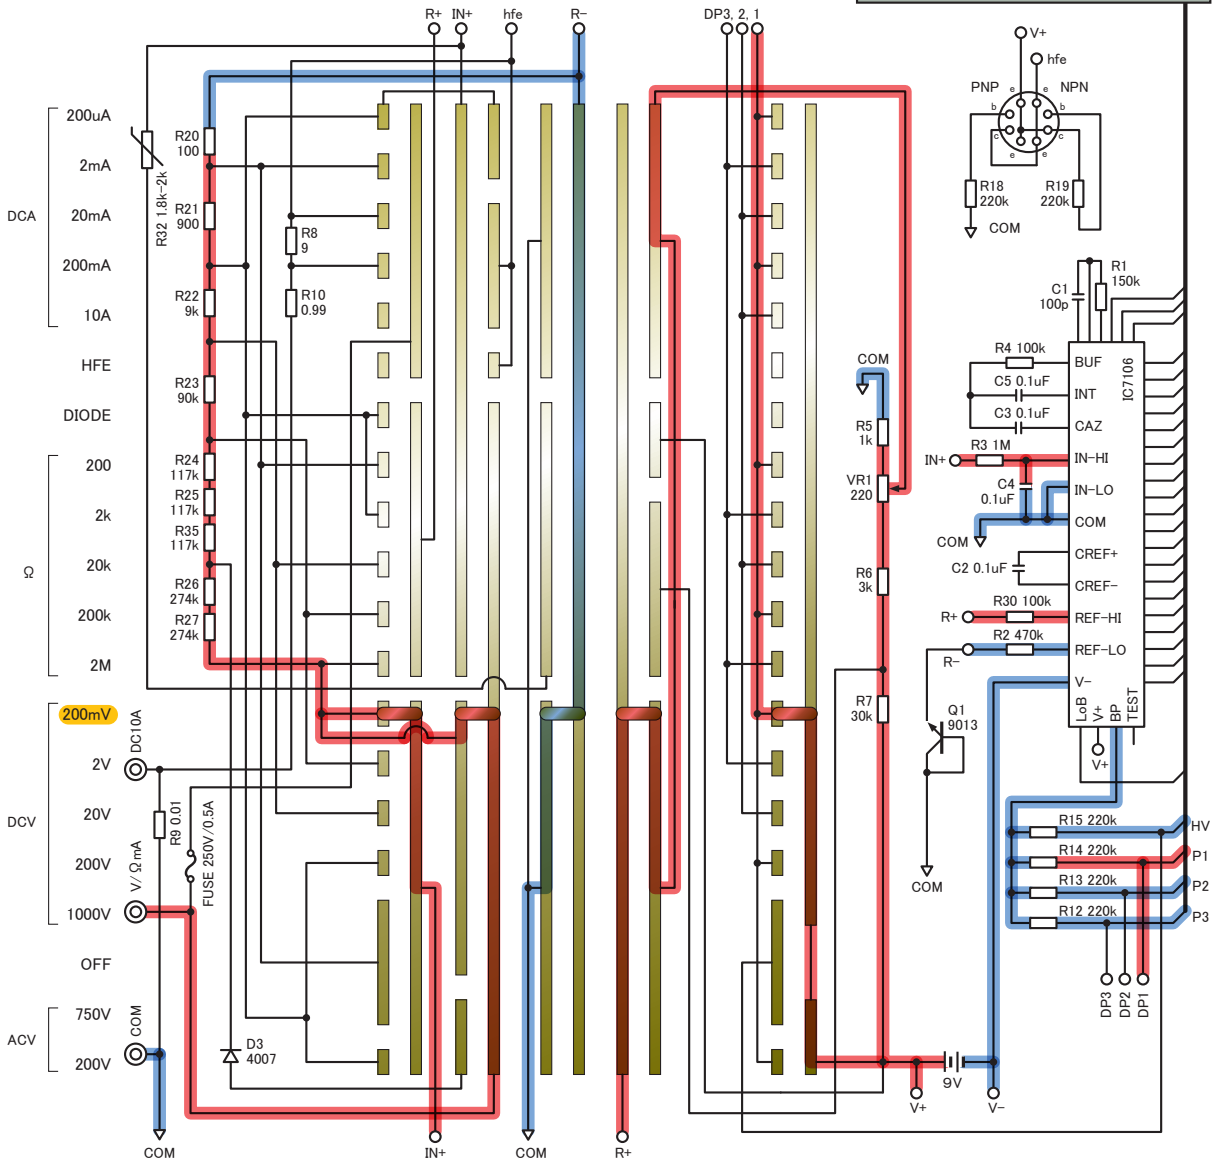

抵抗 2M Ω レンジ

抵抗 200kΩレンジ

抵抗 20kΩレンジ

抵抗 2k Ωレンジ

抵抗 200Ωレンジ

DC 200mA レンジ

DC 20mA レンジ

DC 2mA レンジ

DC 200uA レンジ

AC 750V レンジ

AC 200V レンジ

DC 200mV レンジ

DC 2V レンジ

DC 20V レンジ

DC 200V レンジ

DC 1000Vレンジ