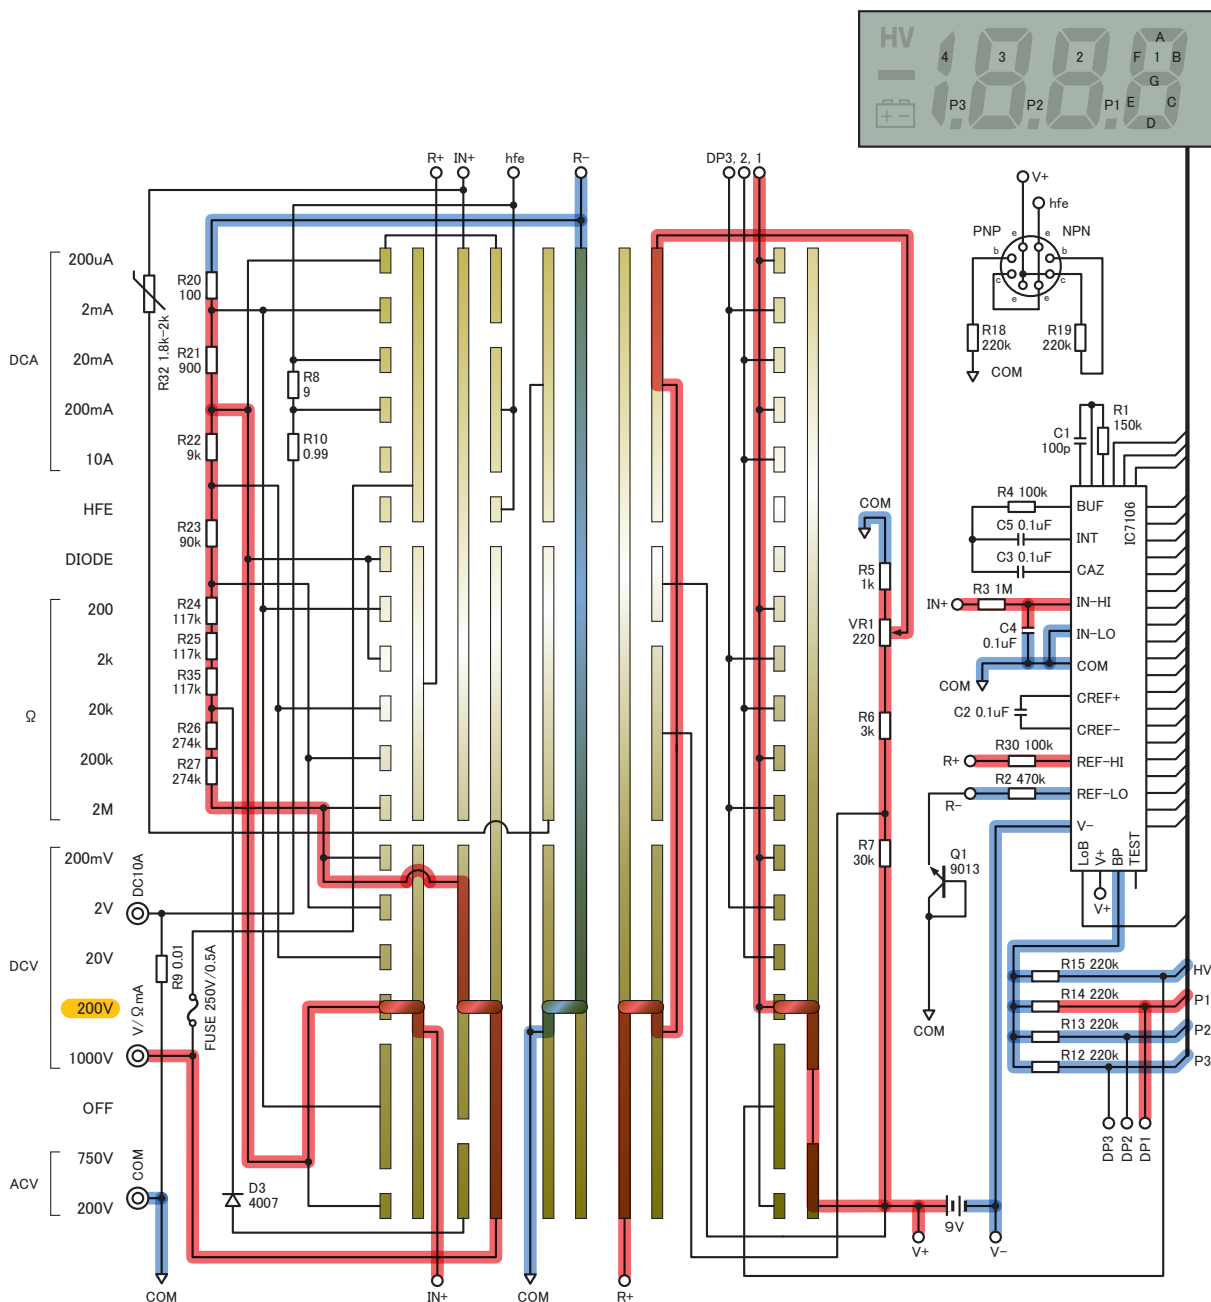

抵抗 2M Ω レンジ

抵抗 200kΩレンジ

抵抗 20kΩレンジ

抵抗 2k Ωレンジ

抵抗 200Ωレンジ

DC 200mA レンジ

DC 20mA レンジ

DC 2mA レンジ

DC 200uA レンジ

AC 750V レンジ

AC 200V レンジ

DC 200mV レンジ

DC 2V レンジ

DC 20V レンジ

DC 200V レンジ

DC 1000Vレンジ