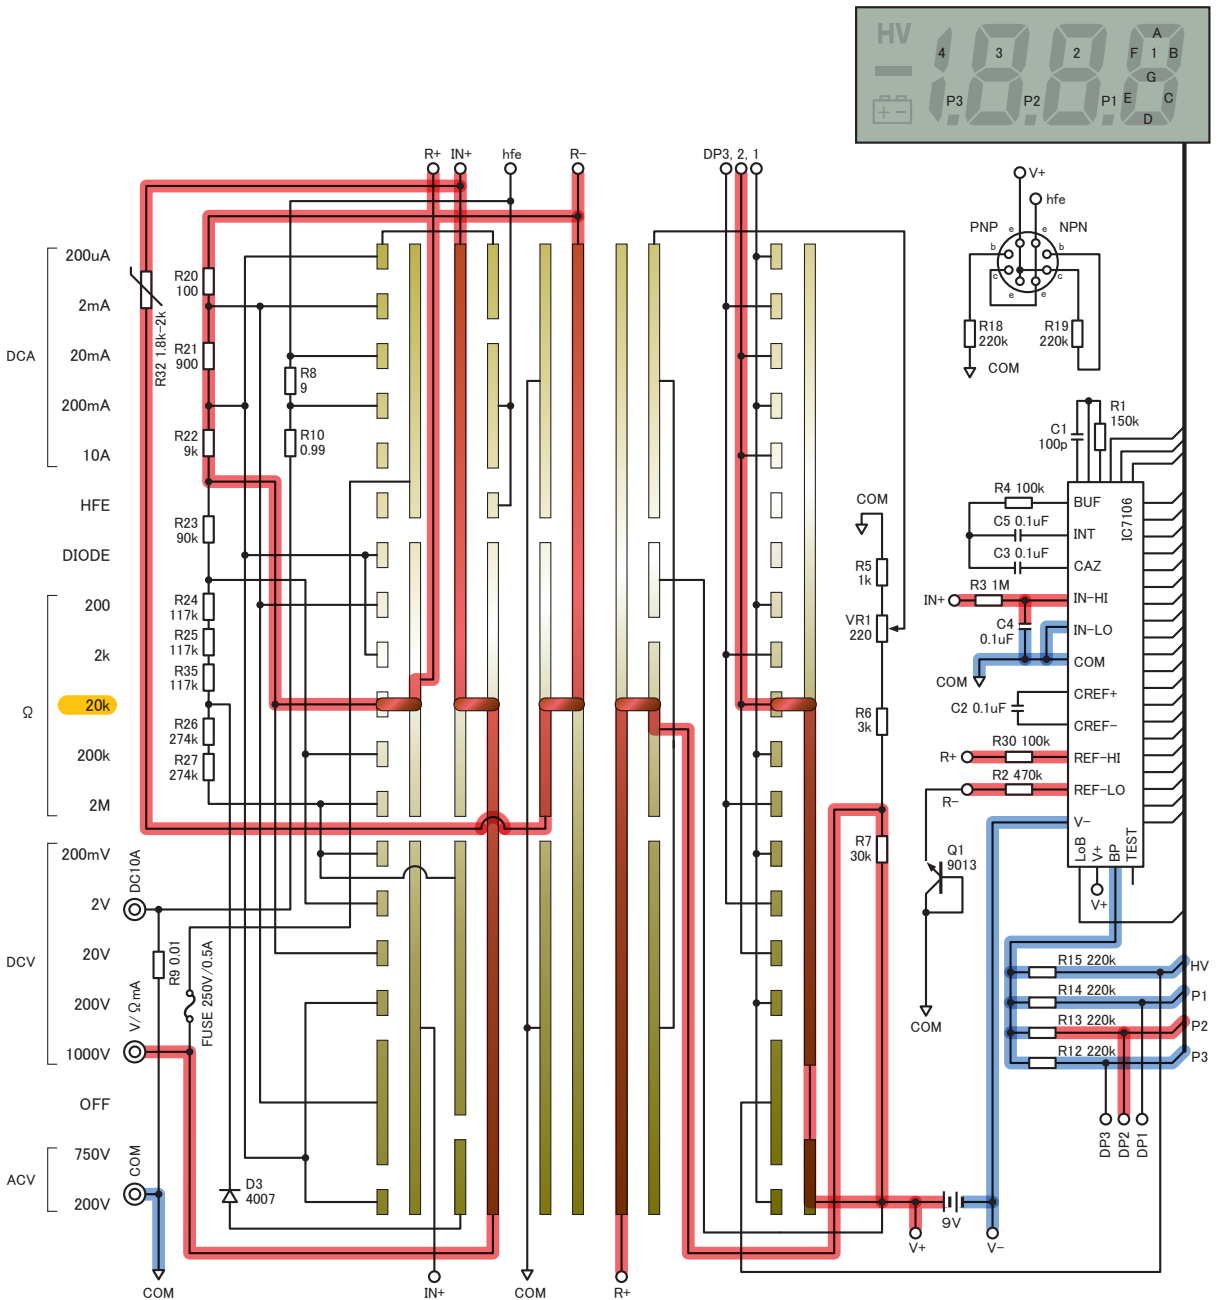

抵抗 2M Ω レンジ

抵抗 200kΩレンジ

抵抗 20kΩレンジ

抵抗 2k Ωレンジ

抵抗 200Ωレンジ

DC 200mA レンジ

DC 20mA レンジ

DC 2mA レンジ

DC 200uA レンジ

AC 750V レンジ

AC 200V レンジ

DC 200mV レンジ

DC 2V レンジ

DC 20V レンジ

DC 200V レンジ

DC 1000Vレンジ