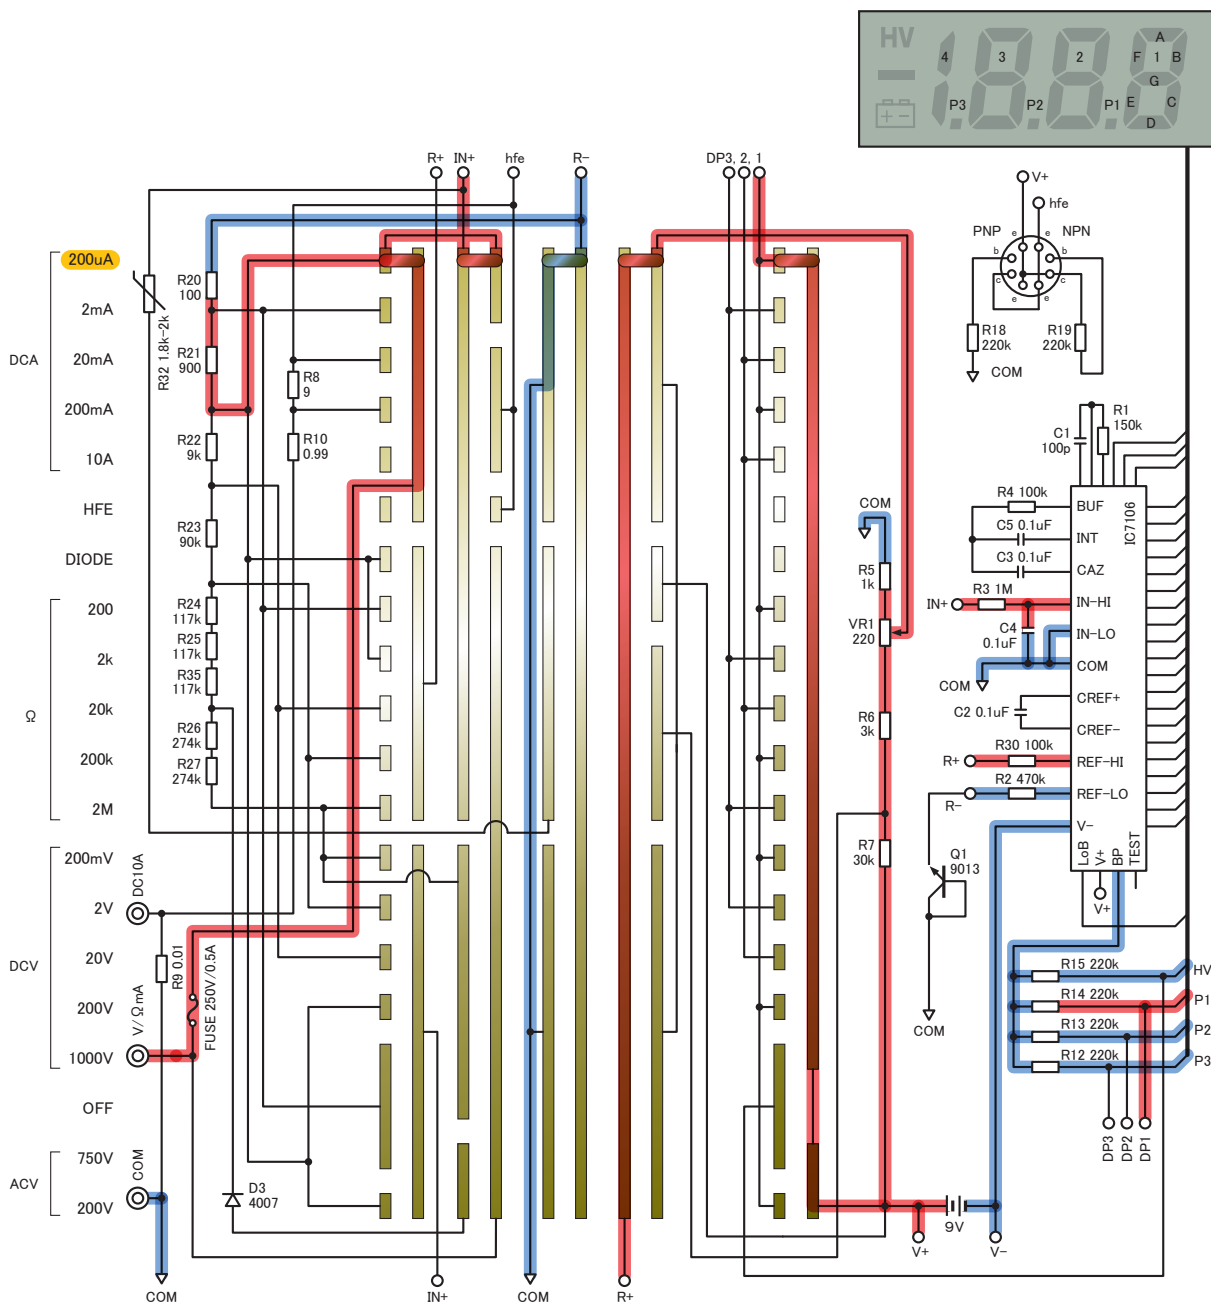

抵抗 2M Ω レンジ

抵抗 200kΩレンジ

抵抗 20kΩレンジ

抵抗 2k Ωレンジ

抵抗 200Ωレンジ

DC 200mA レンジ

DC 20mA レンジ

DC 2mA レンジ

DC 200uA レンジ

AC 750V レンジ

AC 200V レンジ

DC 200mV レンジ

DC 2V レンジ

DC 20V レンジ

DC 200V レンジ

DC 1000Vレンジ