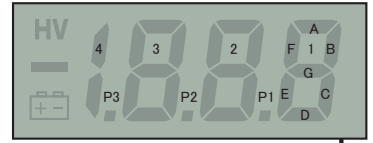

抵抗 2M Ω レンジ

抵抗 200kΩレンジ

抵抗 20kΩレンジ

抵抗 2k Ωレンジ

抵抗 200Ωレンジ

DC 200mA レンジ

DC 20mA レンジ

DC 2mA レンジ