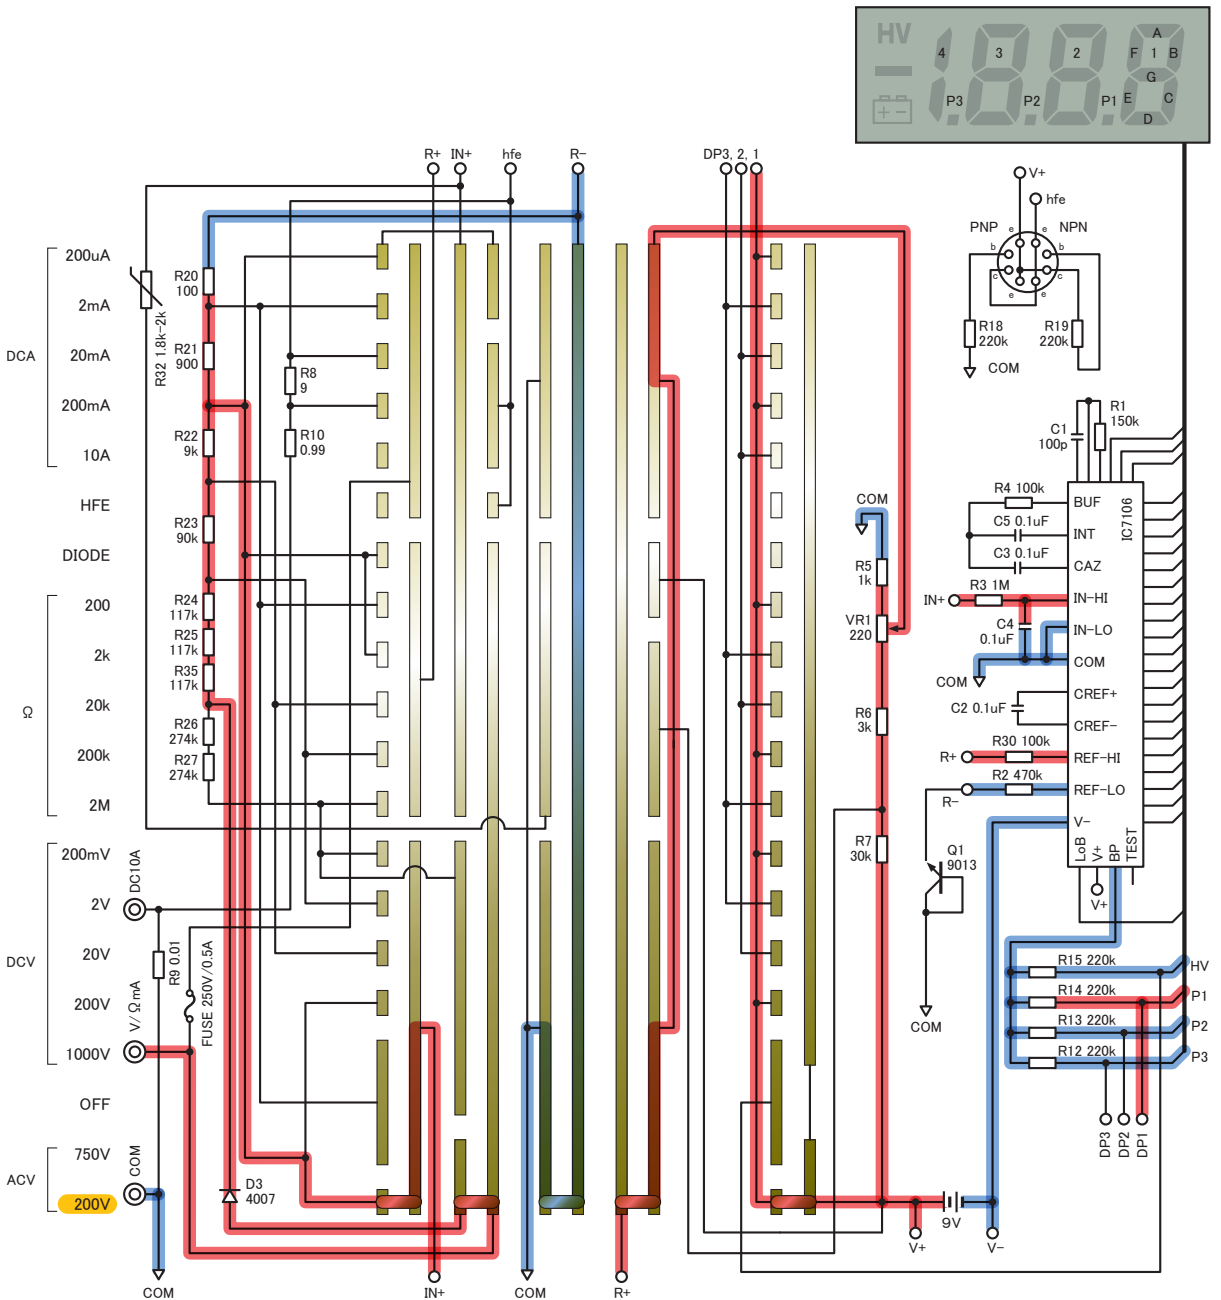

抵抗 2M Ω レンジ

抵抗 200kΩレンジ

抵抗 20kΩレンジ

抵抗 2k Ωレンジ

抵抗 200Ωレンジ

DC 200mA レンジ

DC 20mA レンジ

DC 2mA レンジ

DC 200uA レンジ

AC 750V レンジ

AC 200V レンジ

DC 200mV レンジ

DC 2V レンジ

DC 20V レンジ

DC 200V レンジ

DC 1000Vレンジ