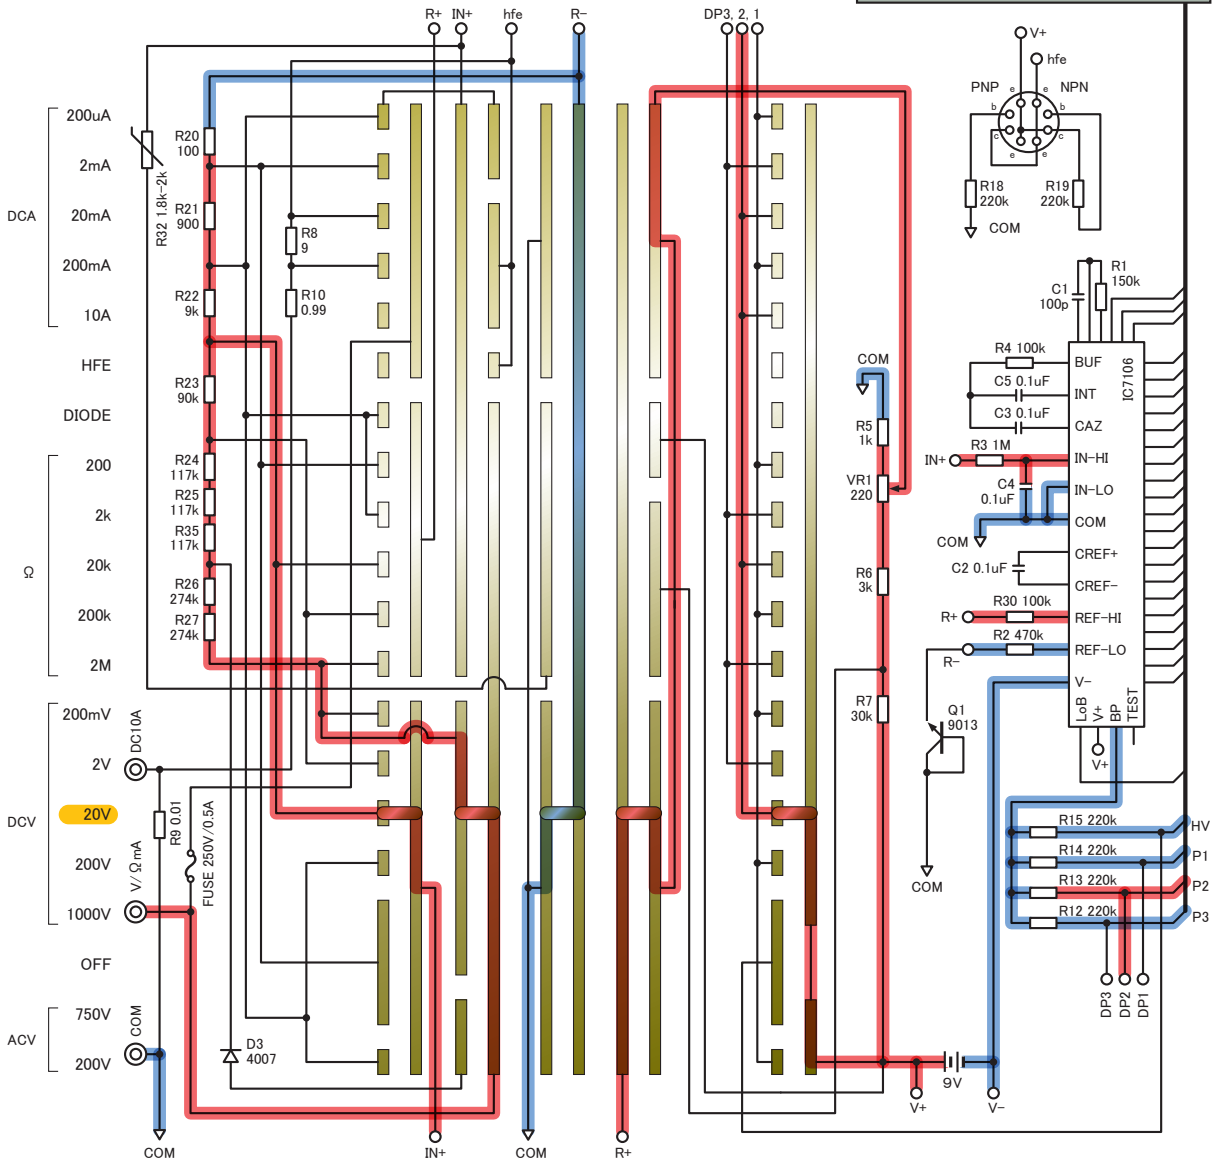

抵抗 2M Ω レンジ

抵抗 200kΩレンジ

抵抗 20kΩレンジ

抵抗 2k Ωレンジ

抵抗 200Ωレンジ

DC 200mA レンジ

DC 20mA レンジ

DC 2mA レンジ

DC 200uA レンジ

AC 750V レンジ

AC 200V レンジ

DC 200mV レンジ

DC 2V レンジ

DC 20V レンジ

DC 200V レンジ

DC 1000Vレンジ