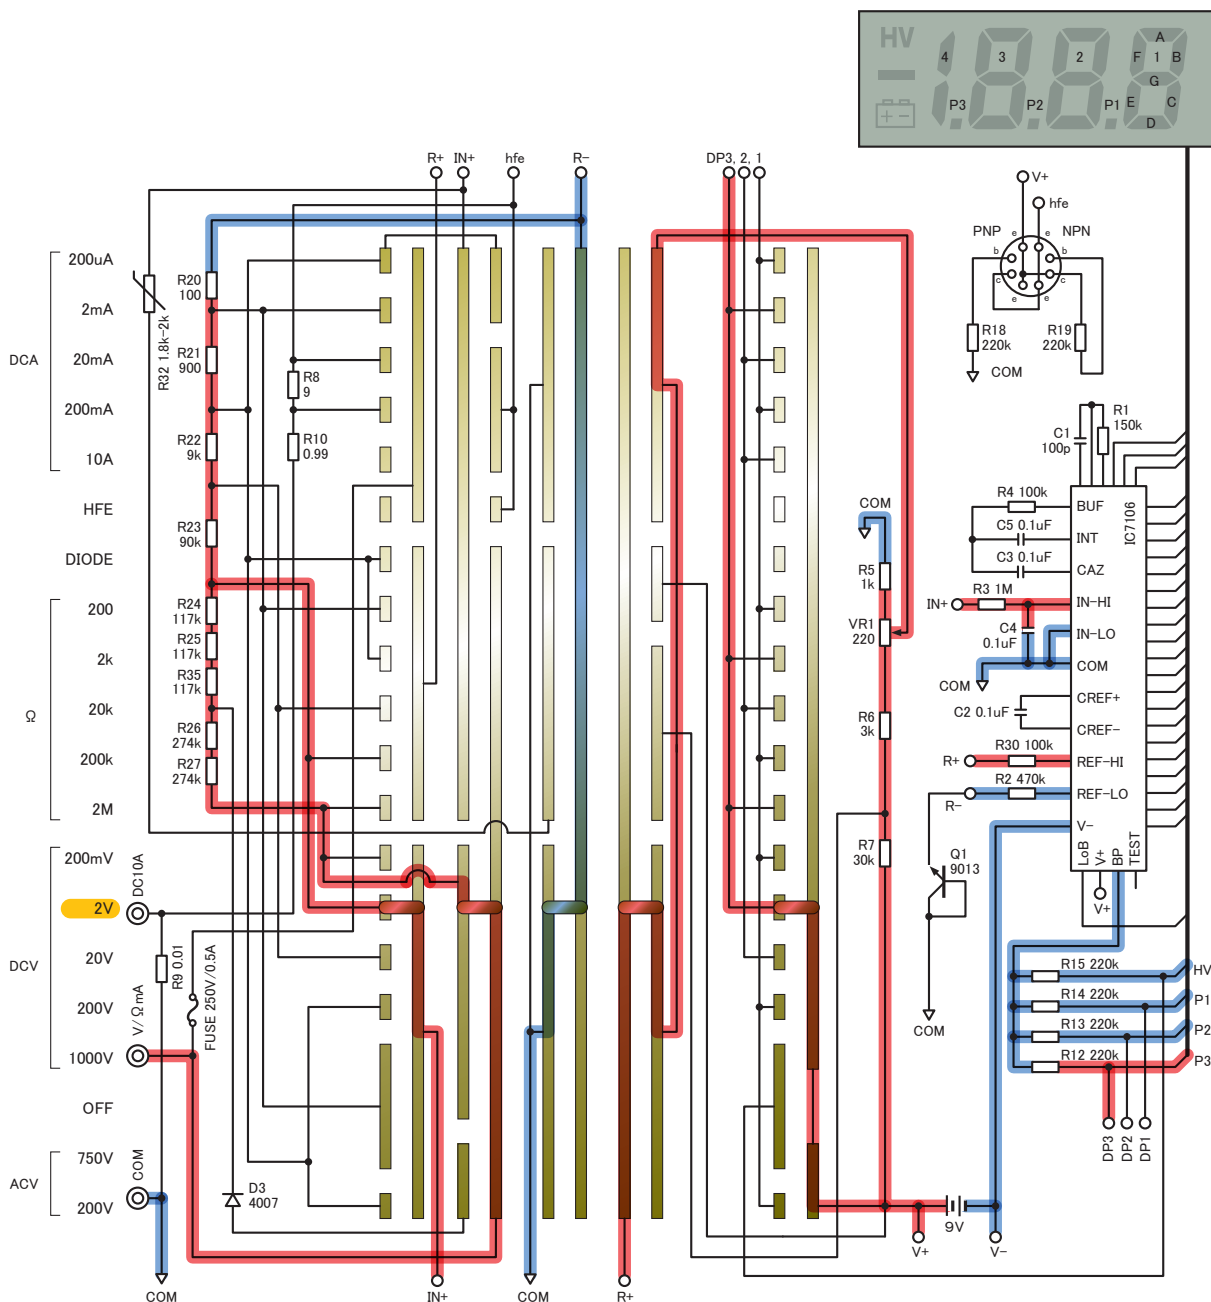

抵抗 2M Ω レンジ

抵抗 200kΩレンジ

抵抗 20kΩレンジ

抵抗 2k Ωレンジ

抵抗 200Ωレンジ

DC 200mA レンジ

DC 20mA レンジ

DC 2mA レンジ

DC 200uA レンジ

AC 750V レンジ

AC 200V レンジ

DC 200mV レンジ

DC 2V レンジ

DC 20V レンジ

DC 200V レンジ

DC 1000Vレンジ