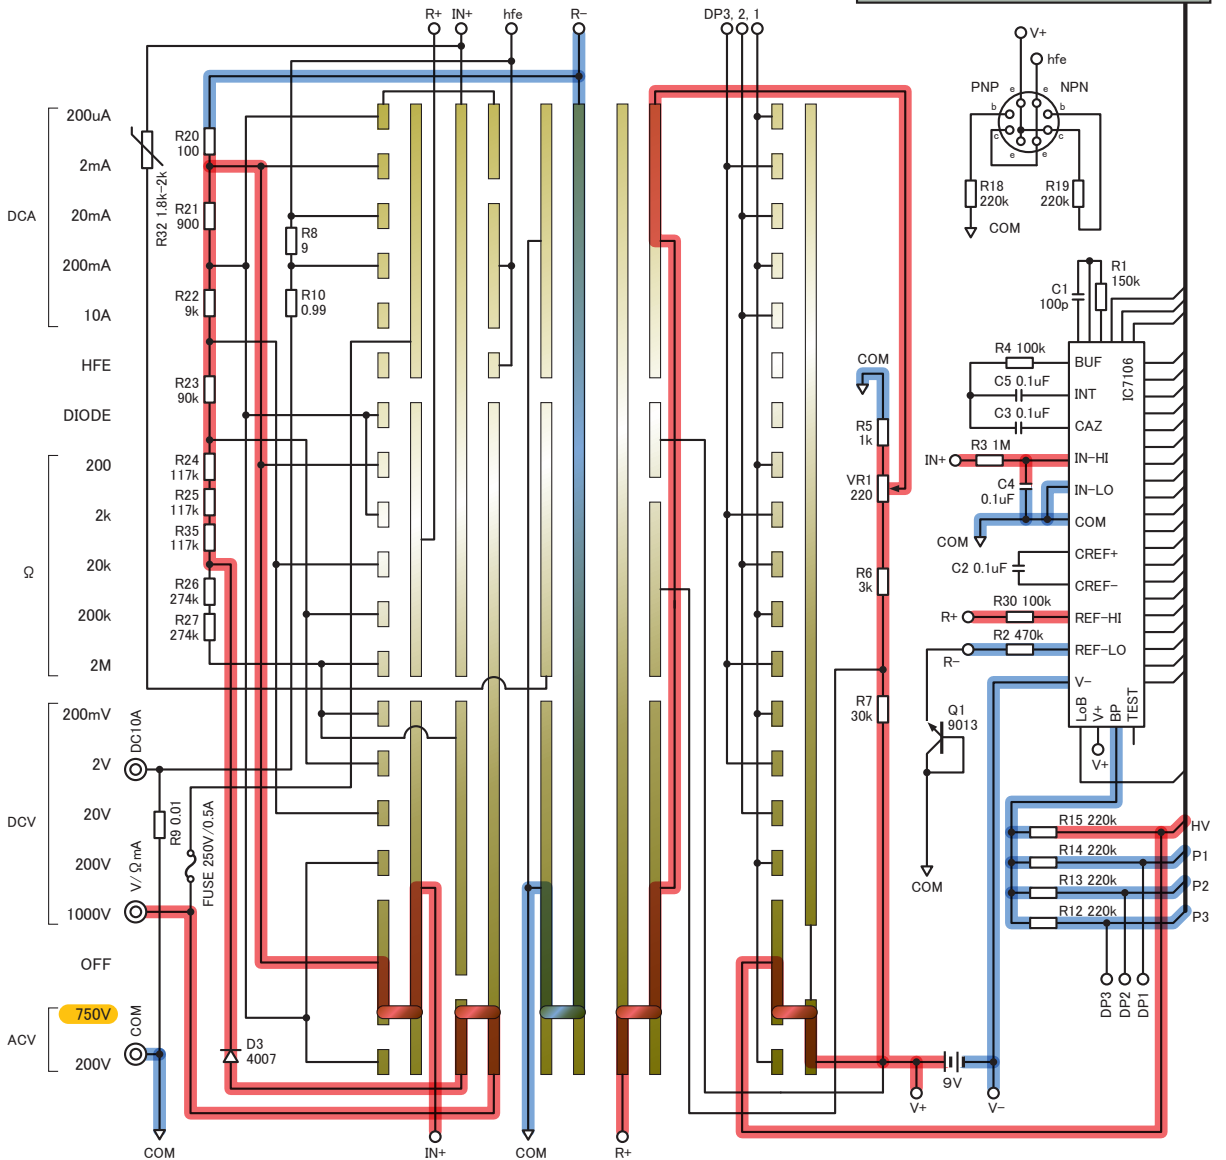

抵抗 2M Ω レンジ

抵抗 200kΩレンジ

抵抗 20kΩレンジ

抵抗 2k Ωレンジ

抵抗 200Ωレンジ

DC 200mA レンジ

DC 20mA レンジ

DC 2mA レンジ

DC 200uA レンジ

AC 750V レンジ

AC 200V レンジ

DC 200mV レンジ

DC 2V レンジ

DC 20V レンジ

DC 200V レンジ

DC 1000Vレンジ