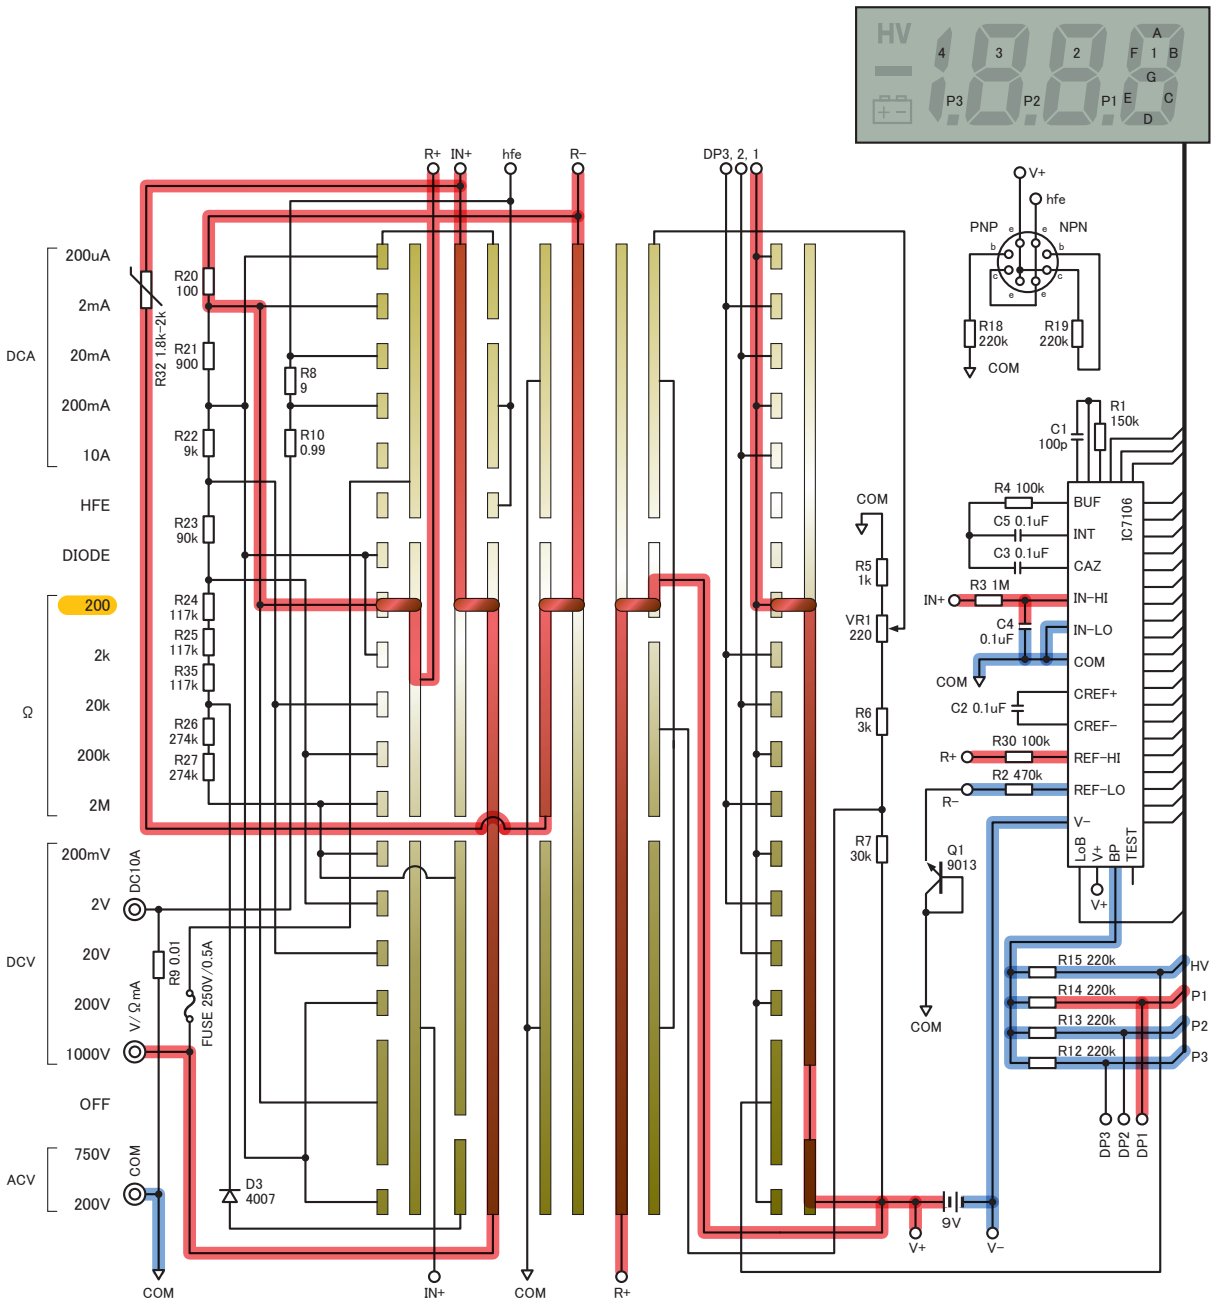

抵抗 2M Ω レンジ

抵抗 200kΩレンジ

抵抗 20kΩレンジ

抵抗 2k Ωレンジ

抵抗 200Ωレンジ

DC 200mA レンジ

DC 20mA レンジ

DC 2mA レンジ

DC 200uA レンジ

AC 750V レンジ

AC 200V レンジ

DC 200mV レンジ

DC 2V レンジ

DC 20V レンジ

DC 200V レンジ

DC 1000Vレンジ