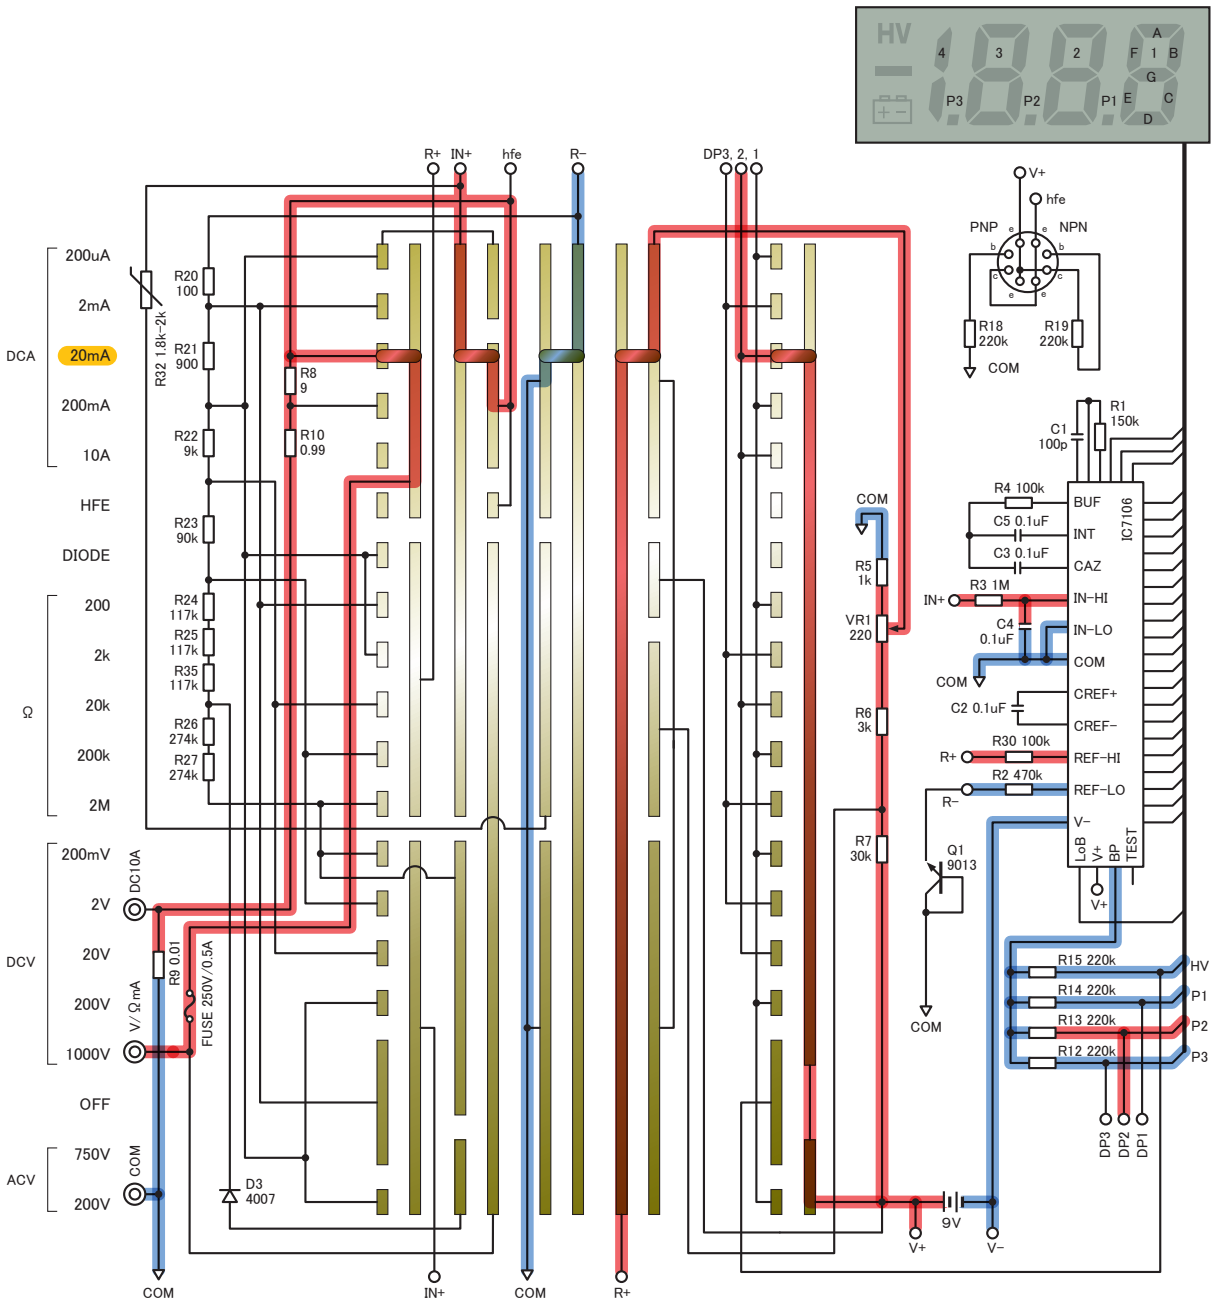

抵抗 2M Ω レンジ

抵抗 200kΩレンジ

抵抗 20kΩレンジ

抵抗 2k Ωレンジ

抵抗 200Ωレンジ

DC 200mA レンジ

DC 20mA レンジ

DC 2mA レンジ

DC 200uA レンジ

AC 750V レンジ

AC 200V レンジ

DC 200mV レンジ

DC 2V レンジ

DC 20V レンジ

DC 200V レンジ

DC 1000Vレンジ