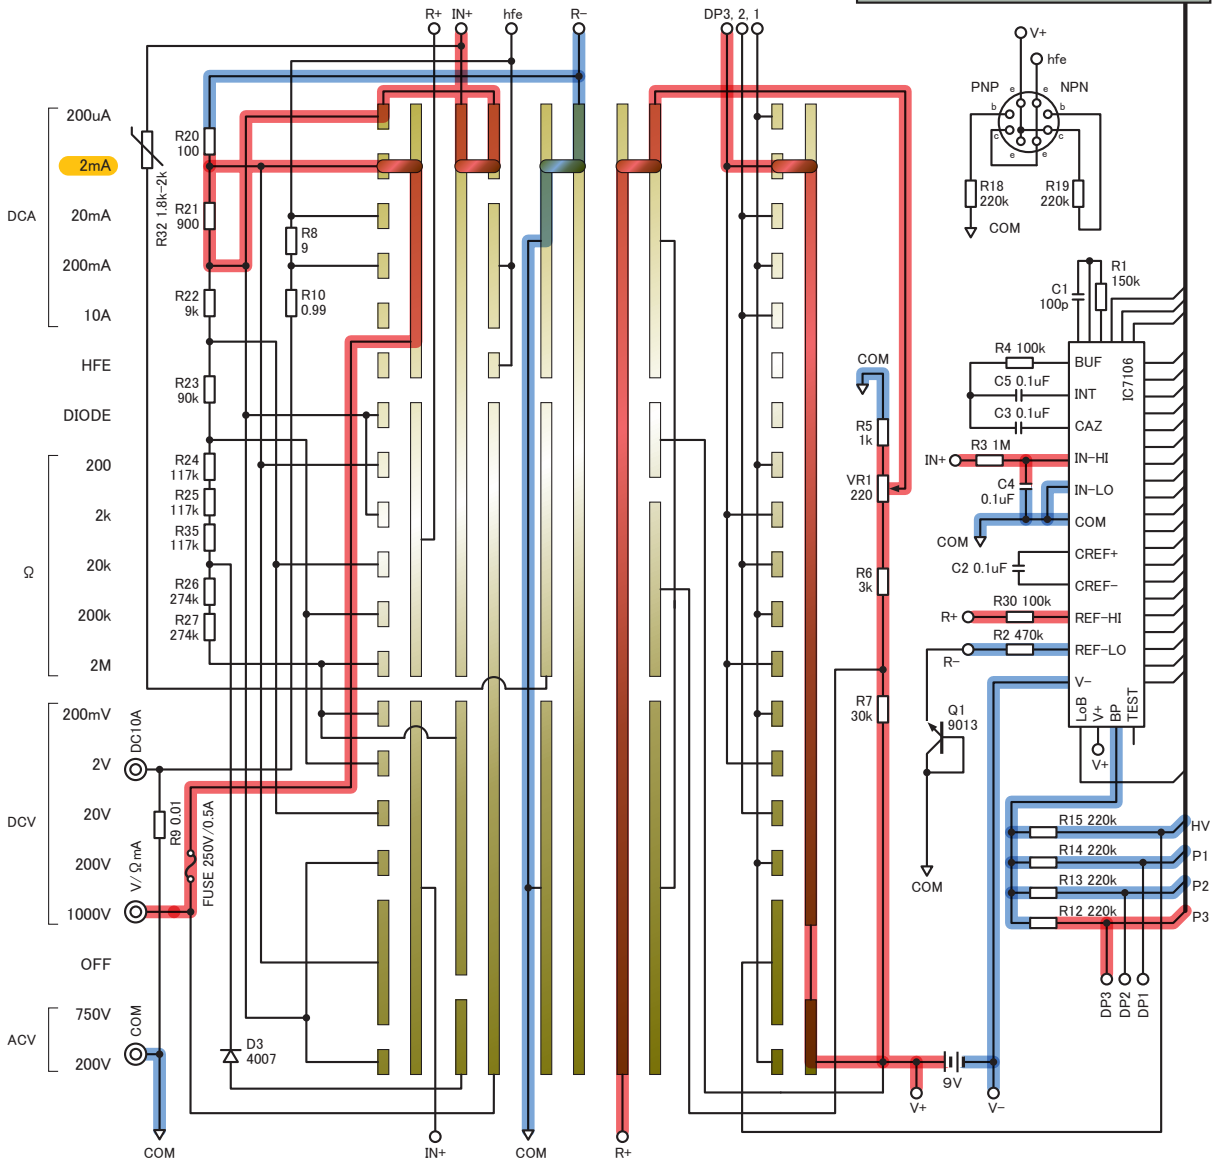

抵抗 2M Ω レンジ

抵抗 200kΩレンジ

抵抗 20kΩレンジ

抵抗 2k Ωレンジ

抵抗 200Ωレンジ

DC 200mA レンジ

DC 20mA レンジ

DC 2mA レンジ

DC 200uA レンジ

AC 750V レンジ

AC 200V レンジ

DC 200mV レンジ

DC 2V レンジ

DC 20V レンジ

DC 200V レンジ

DC 1000Vレンジ