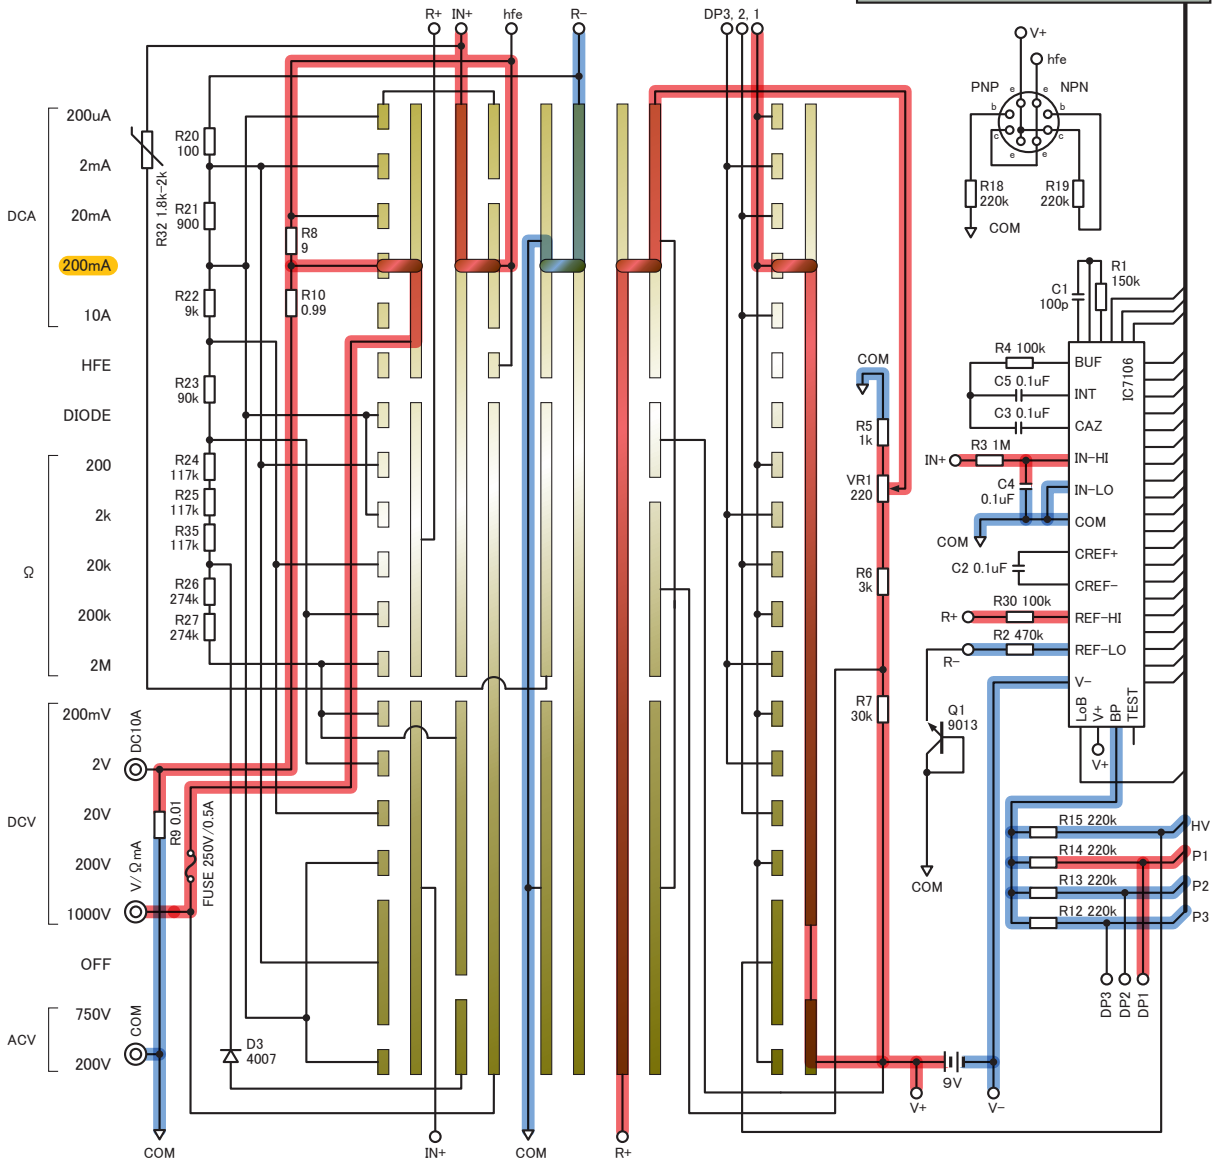

抵抗 2M Ω レンジ

抵抗 200kΩレンジ

抵抗 20kΩレンジ

抵抗 2k Ωレンジ

抵抗 200Ωレンジ

DC 200mA レンジ

DC 20mA レンジ

DC 2mA レンジ

DC 200uA レンジ

AC 750V レンジ

AC 200V レンジ

DC 200mV レンジ

DC 2V レンジ

DC 20V レンジ

DC 200V レンジ

DC 1000Vレンジ