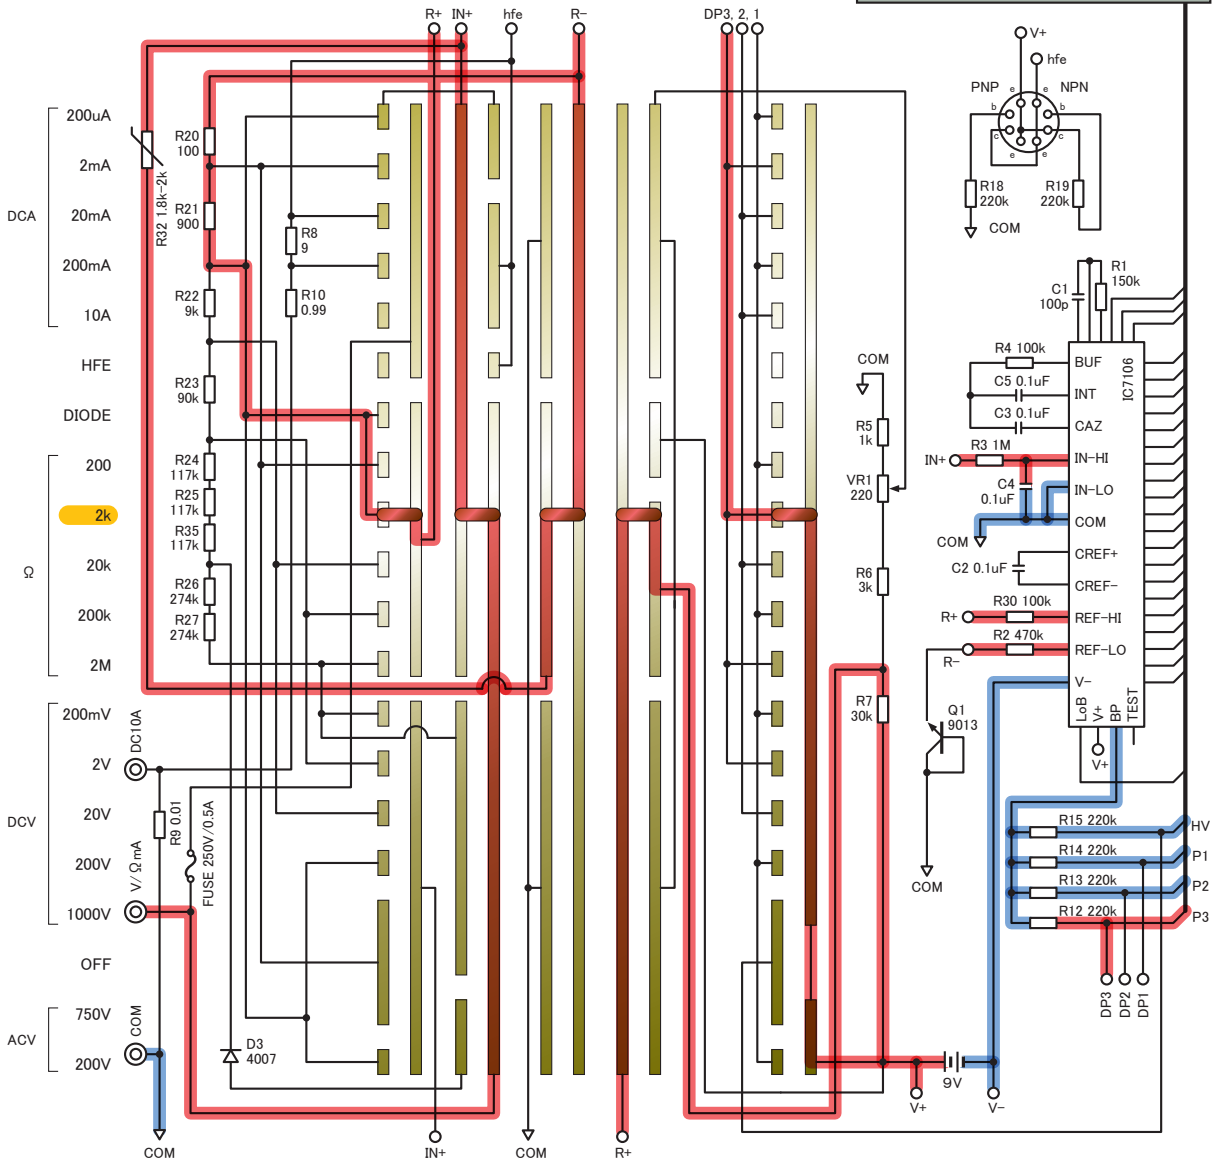

抵抗 2M Ω レンジ

抵抗 200kΩレンジ

抵抗 20kΩレンジ

抵抗 2k Ωレンジ

抵抗 200Ωレンジ

DC 200mA レンジ

DC 20mA レンジ

DC 2mA レンジ

DC 200uA レンジ

AC 750V レンジ

AC 200V レンジ

DC 200mV レンジ

DC 2V レンジ

DC 20V レンジ

DC 200V レンジ

DC 1000Vレンジ